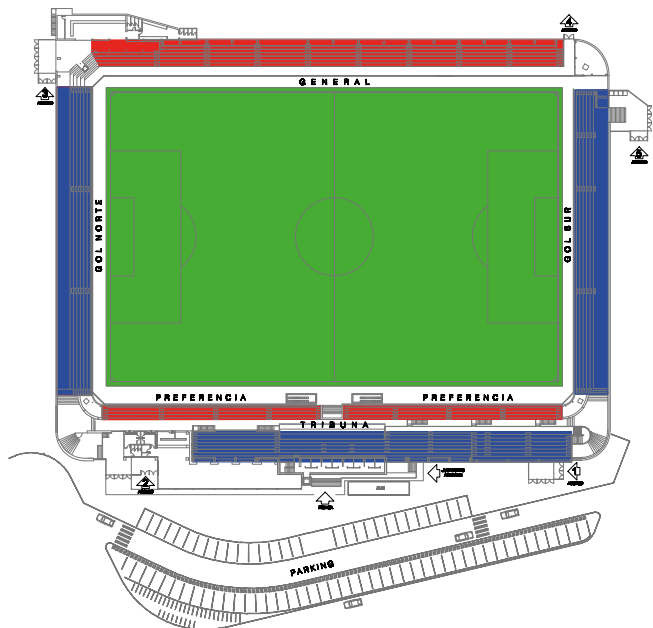

MAPA DEL ESTADIO

Zona de estacionamiento de autobuses visitantes
Hipermercado Simply (a 150 metros del Estadio)

Acceso al estadio para afición visitante.
Por puerta número 5

Acceso al estadio para discapacitados.
Por puerta número 3 y puerta número 5

Localización ventanilla de incidencias y nº de teléfono de atención al espectador.

En ventanilla (pegada a la puerta de acceso nº 1). No disponemos de teléfono de atención al espectador.

SERVICIOS DEL ESTADIO / ENLACE A TIENDA

Bares: con servicio de bocadillos

Tienda: Abre en el descanso de los partidos

Página web y otros datos de interés:

www.sdhuesca.es

Teléfono: 974212679

TELÉFONOS DE INTERÉS

Servicios de urgencia en Huesca

Urgencias centralizadas: 112

Policía Local: 092

Bomberos: 974 22 00 00

Cuerpo Nacional de Policía: 091

Protección Civil: 974 21 68 68

Hospital General San Jorge: 974 24 70 00

Centro de Urgencias Médicas: 112

Aeropuerto de Huesca/Pirineos: 974 28 05 62

Renfe: 902 43 23 43

Taxi: 974 59 59 59

Alquiler de Vehículos

Europcar: 902 10 50 55 (Zaragoza)

Hertz: 976 32 04 00 (Zaragoza)

Información sobre Huesca

Ayuntamiento: 974 292 100

Oficina de Turismo: 974 292 170

www.huesca.es

LaLiga

Reglamento de prevención de la violencia, el racismo la xenofobia y la intolerancia en el deporte y Normativa de Acceso a los Estadios de LaLiga

RD 2013 / 2010

Causas que impiden el acceso o la permanencia en el recinto deportivo.

1. 1 Participar en altercados, riñas, peleas o desórdenes públicos.
2. 2 Introducir, portar o utilizar cualquier clase de armas o de objetos que pudieran producir los mismos efectos.
3. 3 Objetos de peso superior a 500 g susceptibles de utilizarse como proyectiles.
4. 4 Introducir o estar en posesión de bengalas, petardos, explosivos o, en general, productos inflamables.
5. 5 Introducir o vender cualquier clase de bebida alcohólica, estupefacientes, psicotrópicos y estimulantes.
6. 6 Introducir, exhibir o elaborar pancartas, banderas, símbolos u otras señas que inciten a la violencia o al terrorismo.
7. 7 Realizar cánticos, expresiones, sonidos o actitudes que inciten a la violencia o al terrorismo.
8. 8 Irrumpir en el terreno de juego.
9. 9 Haber sido sancionado con la prohibición de acceso a cualquier recinto deportivo en tanto no se haya extinguido la sanción.
10. 10 La introducción de cualquier medio o mecanismo de detección, grabación, reproducción, emisión y difusión de imágenes, sonidos, datos y/o estadísticas vinculadas al partido, salvo usos personales y privados del espectador.

Recinto deportivo videovigilado para la seguridad de los asistentes y los participantes del encuentro.

LaLiga

laliga.es