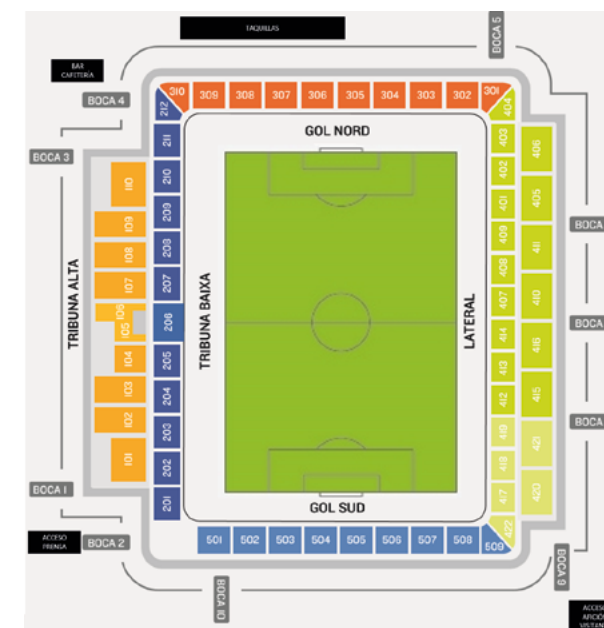

MAPA DEL ESTADIO

Zona de estacionamiento de autobuses visitantes

Acceso por la Calle Raval Sol i Vista.

Acceso al estadio para afición visitante

Puerta 9.

Acceso al estadio para discapacitados

Junto al restaurante.