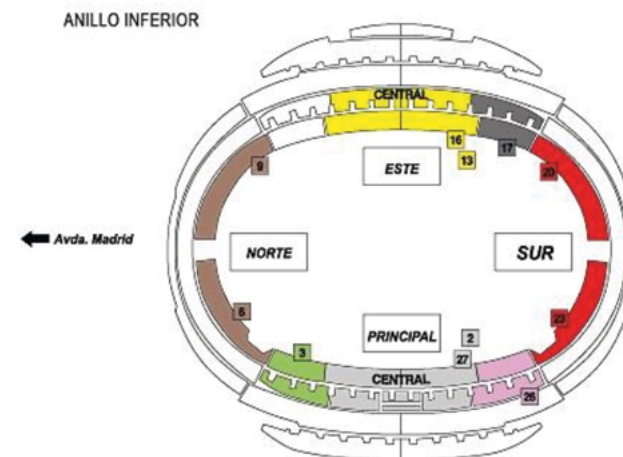

Localización ventanilla de incidencias y nº de teléfono de atención al espectador

Taquilla 6.

Tel: 00 34 943 46 28 33

SERVICIOS DEL ESTADIO

Bar

Tienda

Museo

Página web y otros datos de interés

www.realsociedad.com

Teléfono Oficinas: 0034 943 46 28 33

Teléfono Tienda estadio: 00 34 943 45 56 29

Teléfono Tienda centro ciudad: 00 34 943 42 83 59

Email: realsoc@raelsociedad.eus