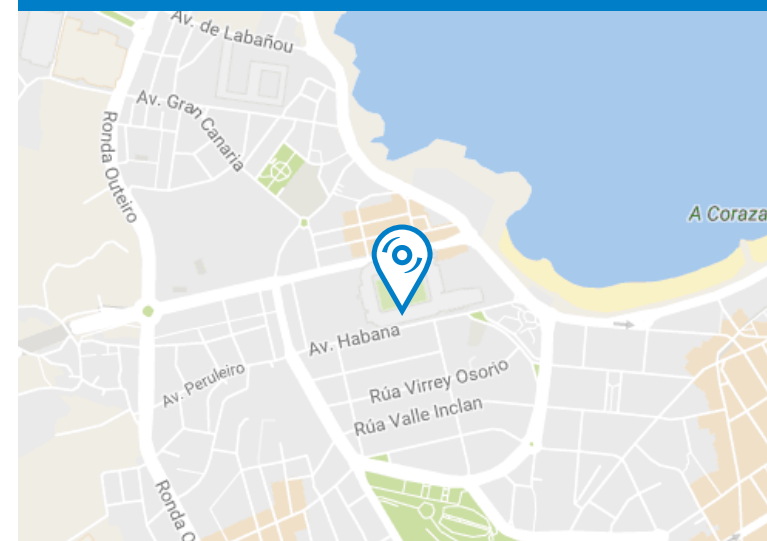

Parking Estadio Riazor

Líneas 3 y 7

Avenida do Ferrocarril, 2
15008 A Coruña (2,7 km)

Aeropuerto de A Coruña

TELÉFONOS DE INTERÉS

SERVICIOS DE URGENCIA EN A CORUÑA

Urgencias centralizadas

112 / 900 44 42 22

MAPA DEL ESTADIO

Zona de estacionamiento de autobuses visitantes

Paseo Marítimo.

Acceso al estadio para afición visitante

Puerta 20 (Avenida de La Habana).

Acceso al estadio para discapacitados

Puerta 27. Con petición previa a Club.