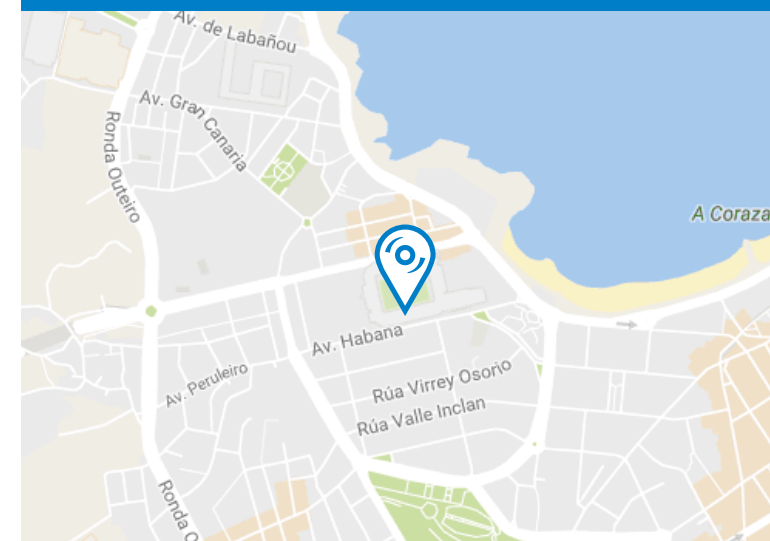

## CÓMO LLEGAR AL ESTADIO

Estadio Abanca-Riazor  
Rúa Manuel Murguía, S/N  
15011 A Coruña

Parking Estadio Riazor

Líneas 3 y 7

Avenida do Ferrocarril, 2  
15008 A Coruña (2,7 km)

Aeropuerto de A Coruña