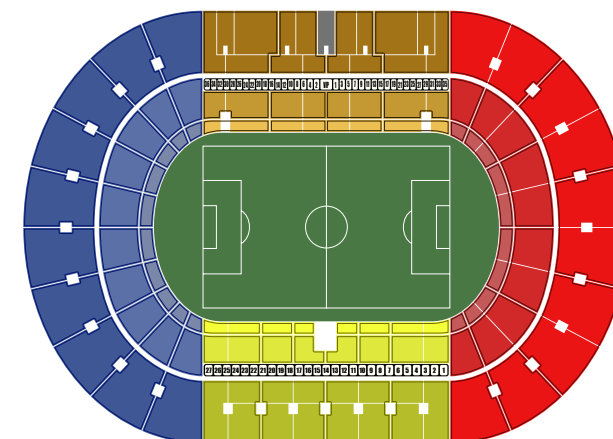

Localización ventanilla de incidencias

Junto a la Puerta 8 (Grada de Herradura).

SERVICIOS DEL ESTADIO

Bares

Página web y otros datos de interés

www.clubdeportivotenerife.es

www.webtenerife.com