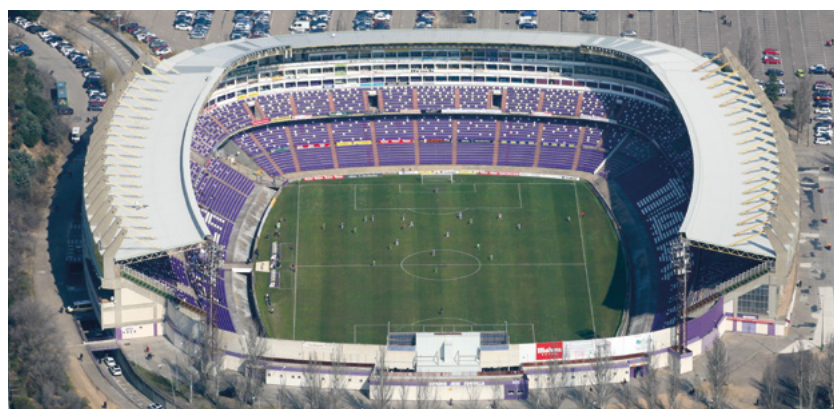

Asimismo, el poseedor de esta entrada acepta no transmitir, distribuir, vender (o ayudar a hacerlo) cualquier descripción, anotación, imagen, video, audio, dato, estadística u otra forma de reproducción del evento, excepto para uso personal y privado, constituyendo el incumplimiento de cualquiera de dichas obligaciones igualmente una causa que impedirá la permanencia en el recinto deportivo.

MAPA DEL ESTADIO

Zona de estacionamiento de autobuses visitantes

Parking del Auditorio Miguel Delibes, situado enfrente de la Tribuna Este del Estadio José Zorrilla (a 200 metros del Estadio).

Acceso al estadio para afición visitante

Puerta 9 y 10