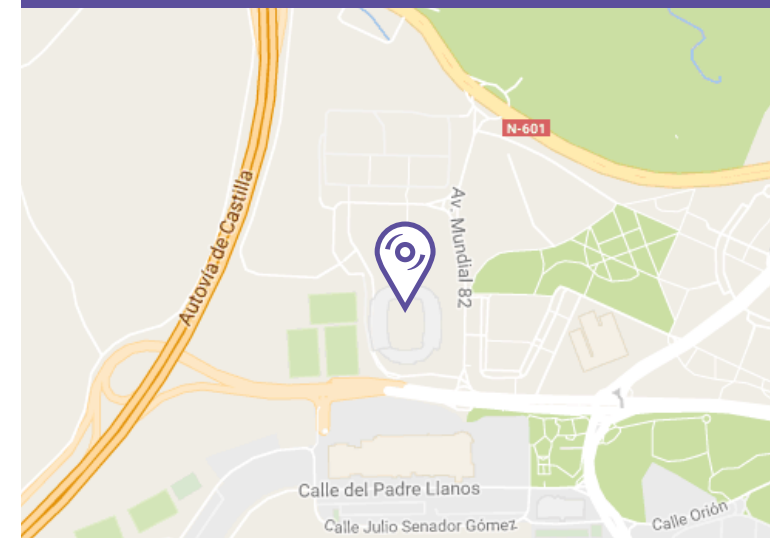

CÓMO LLEGAR AL ESTADIO

Estadio José Zorrilla
Avenida del Mundial 82 s/n
47014 Valladolid

Estadio José Zorrilla

8, 9, C1 y C2.
Líneas especiales para partidos:
F1, F2, F3, F4, F5 y F6.

Valladolid - Campo Grande
(3,2 km)

Valladolid