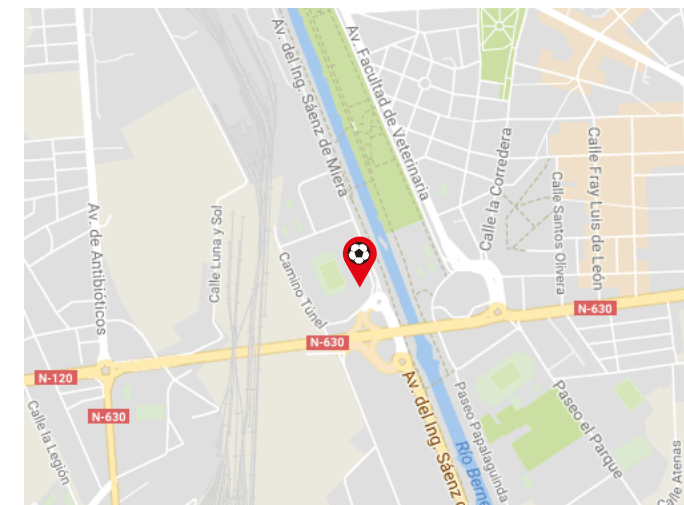

CULTURAL LEONESA

INFORMACIÓN AL ESPECTADOR

BIENVENIDA

CÓMO LLEGAR AL ESTADIO

HISTORIA DEL CLUB

DIRECCIÓN:
Estadio Reino de León. Av. del Ing. Sáenz de Miera, s/n, 24009 León

AEROPUERTO:
Aeropuerto de León

BUS:
Parada: Leon - Rotonda Campo De Fútbol. Línea: L8

TREN:
Estación de Trenes de León (1,2 km)

PARKING:
Anexo al estadio

MAPA DEL ESTADIO

Zona de estacionamiento de autobuses visitantes

Acceso al estadio para afición visitante.

Acceso al estadio para discapacitados.