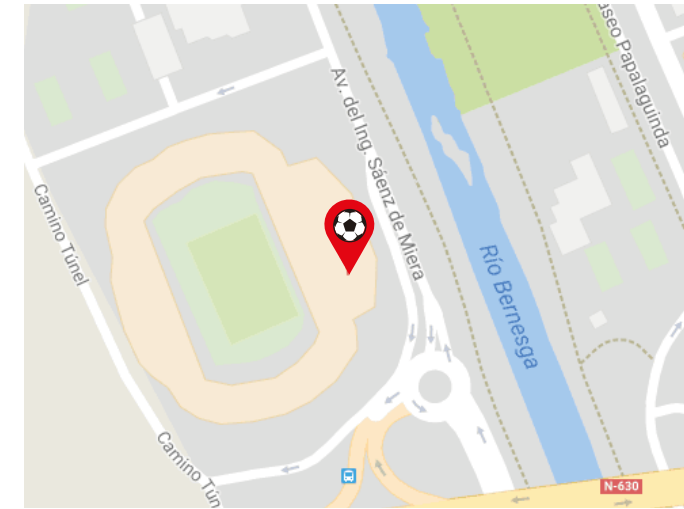

CULTURAL LEONESA

INFORMACIÓN AL ESPECTADOR

BIENVENIDA

CÓMO LLEGAR AL ESTADIO

HISTORIA DEL CLUB

DIRECCIÓN:
Estadio Reino de León. Av. del Ing. Sáenz de Miera, s/n, 24009 León

AEROPUERTO:
Aeropuerto de León

BUS:
Parada: Leon - Rotonda Campo De Fútbol. Línea: L8

TREN:
Estación de Trenes de León (1,2 km)

PARKING:
Anexo al estadio

MAPA DEL ESTADIO

Zona de estacionamiento de autobuses visitantes

Acceso al estadio para afición visitante.

Acceso al estadio para discapacitados.