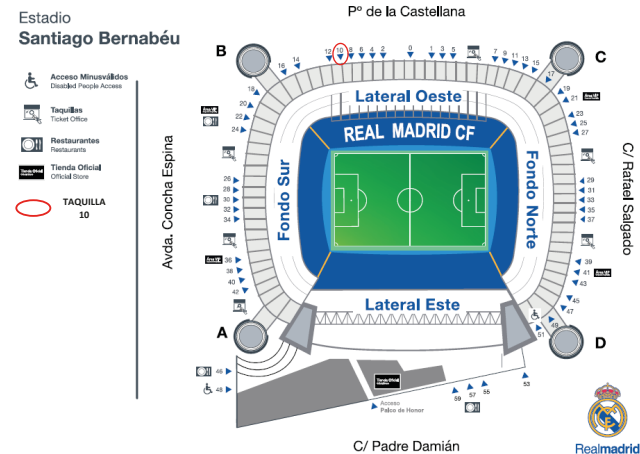

PARKING:
Parking Silos
Parking Bernabéu
Parking Condes del Val

CERCANÍAS:
Nuevos Ministerios

MAPA DEL ESTADIO

Zona de estacionamiento de autobuses visitantes

Está en la calle Rafael Salgado aunque existe el siguiente protocolo: A medida que van llegando los autobuses, van descargando a los aficionados, y el autobús/es según indicaciones de Policía Municipal se marchan a la avenida de Asturias, allí quedan estacionados hasta la segunda parte del Partido, que vuelven al Estadio para recoger a todos los aficionados.

Acceso al estadio para afición visitante.

Como existen 2 categorías de entradas para la afición contraria, a su vez existen 2 accesos, estos corresponden con la puerta 15 para entradas de 1era. Categoría, la Torre D que es el acceso para el grueso de las entradas.

SERVICIOS DEL ESTADIO / ENLACE A TIENDA

Bares: Sesenta y un bares del primero al cuarto anfiteatro.

Restaurantes: Cuatro

Tienda: en la calle Padre Damián y un Tour por al que se accede en la torre B.

Página web y otros datos de interés: