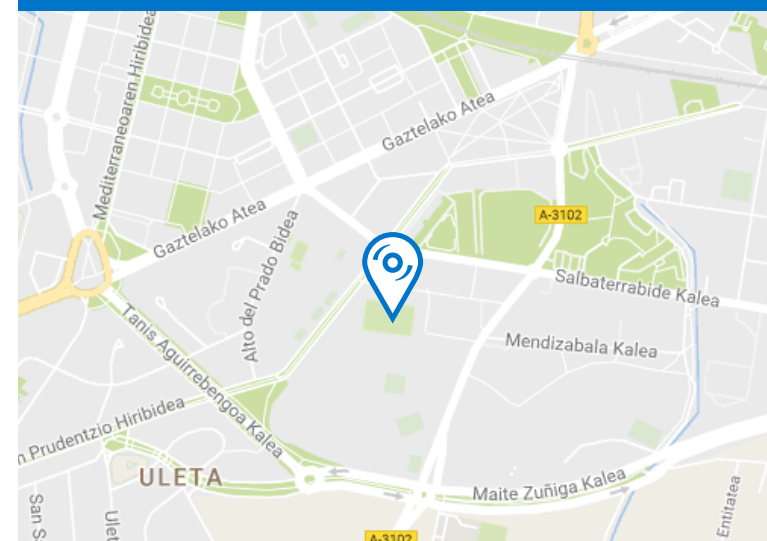

CÓMO LLEGAR AL ESTADIO

Estadio Mendizorroza,
Paseo de Cervantes, s/n, 01007,
Vitoria-Gasteiz

Parking de Mendizorroza

Líneas L2 (a y b), L8

Vitoria-Gasteiz (1.7 km)

Parking de Mendizorroza

TELÉFONOS DE INTERÉS