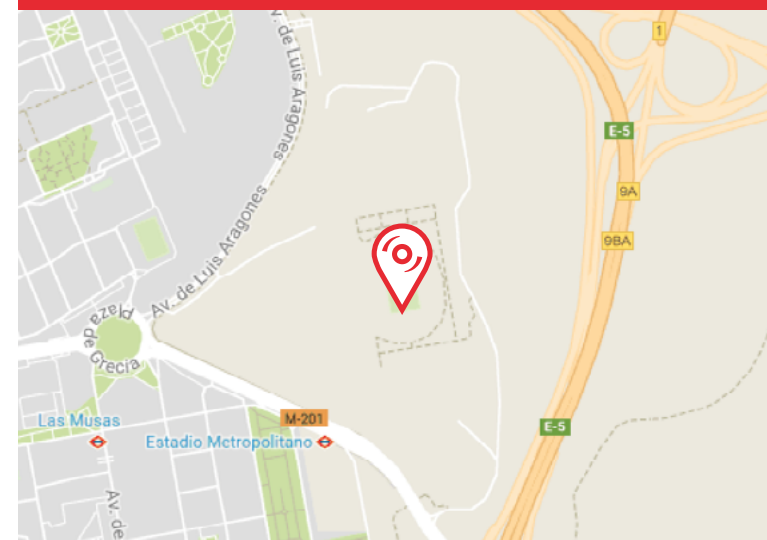

## CÓMO LLEGAR AL ESTADIO

Wanda Metropolitano,  
28022 Madrid

Parking Anexo al Estadio  
(4.000 plazas)

Líneas 38, 140, E2 más cercanas.

Estación Cercanías Coslada:  
Coslada Central' (líneas C-7 y C-2)

Parada: Estadio Metropolitano.  
Línea: 7

Aeropuerto de  
Adolfo Suarez- Barajas